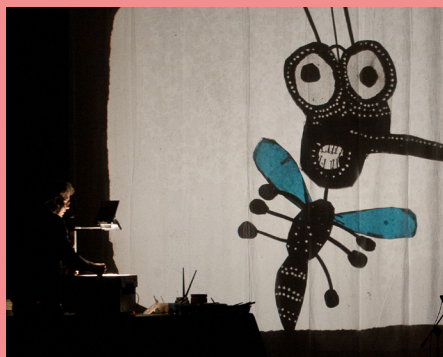

BESTIOLINI

di e con Gek Tessaro
produzione Associazione Signapola

Teatro disegnato
Per tutti

Dall'omonimo libro scritto da Gek Tessaro ed edito da Panini, prendono vita sul palcoscenico storie di insetti e di altri piccoli abitanti dei prati attraverso una narrazione allegra e giocosa, talvolta tanto tenera da arrivare al cuore dei bambini di ogni età.