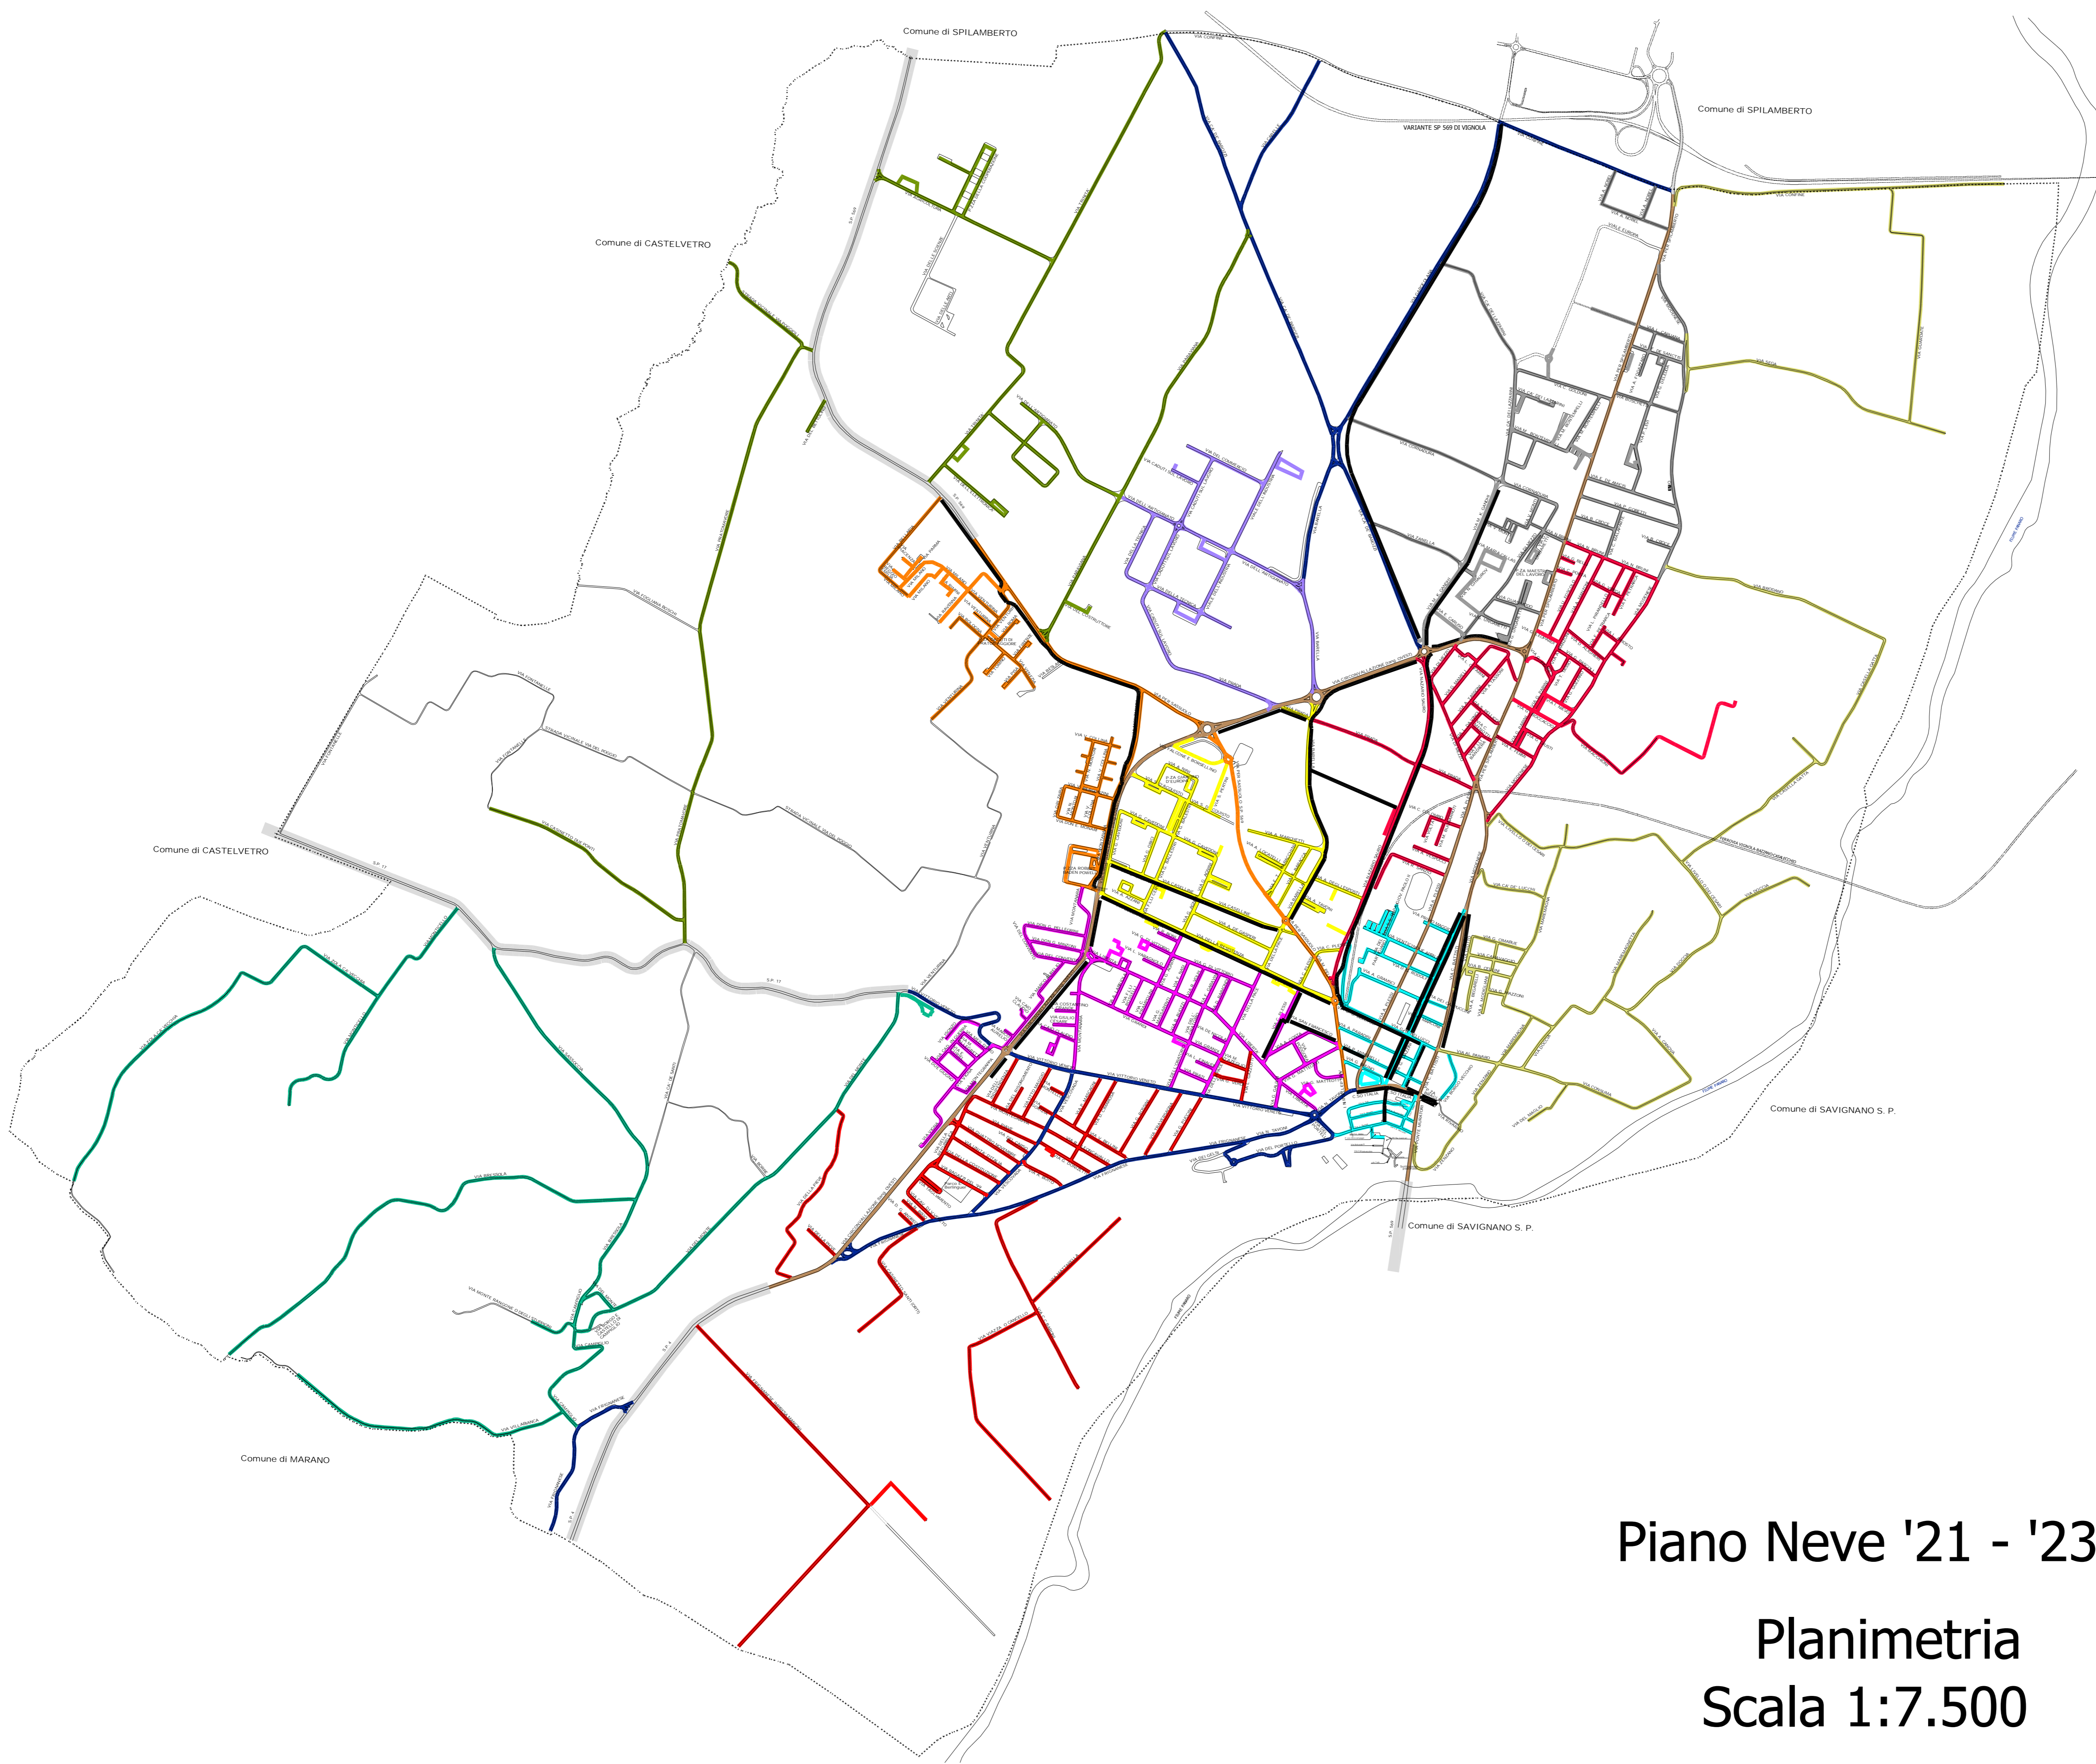

PIANO NEVE

01  LOTTO 1

02  LOTTO 2

03  LOTTO 3

04  LOTTO 4

05  LOTTO 5

06  LOTTO 6

07  LOTTO 7

08  LOTTO 8

09  LOTTO 9

10  LOTTO 10

11  LOTTO 11

12  LOTTO 12

13  LOTTO 13

 PISTE CICLABILI
 LOTTO 16 - LOTTO 17

 PROVINCIA di MODENA

PER INTERVENTI PARTICOLARI

Piano Neve '21 - '23

Planimetria
Scala 1:7.500