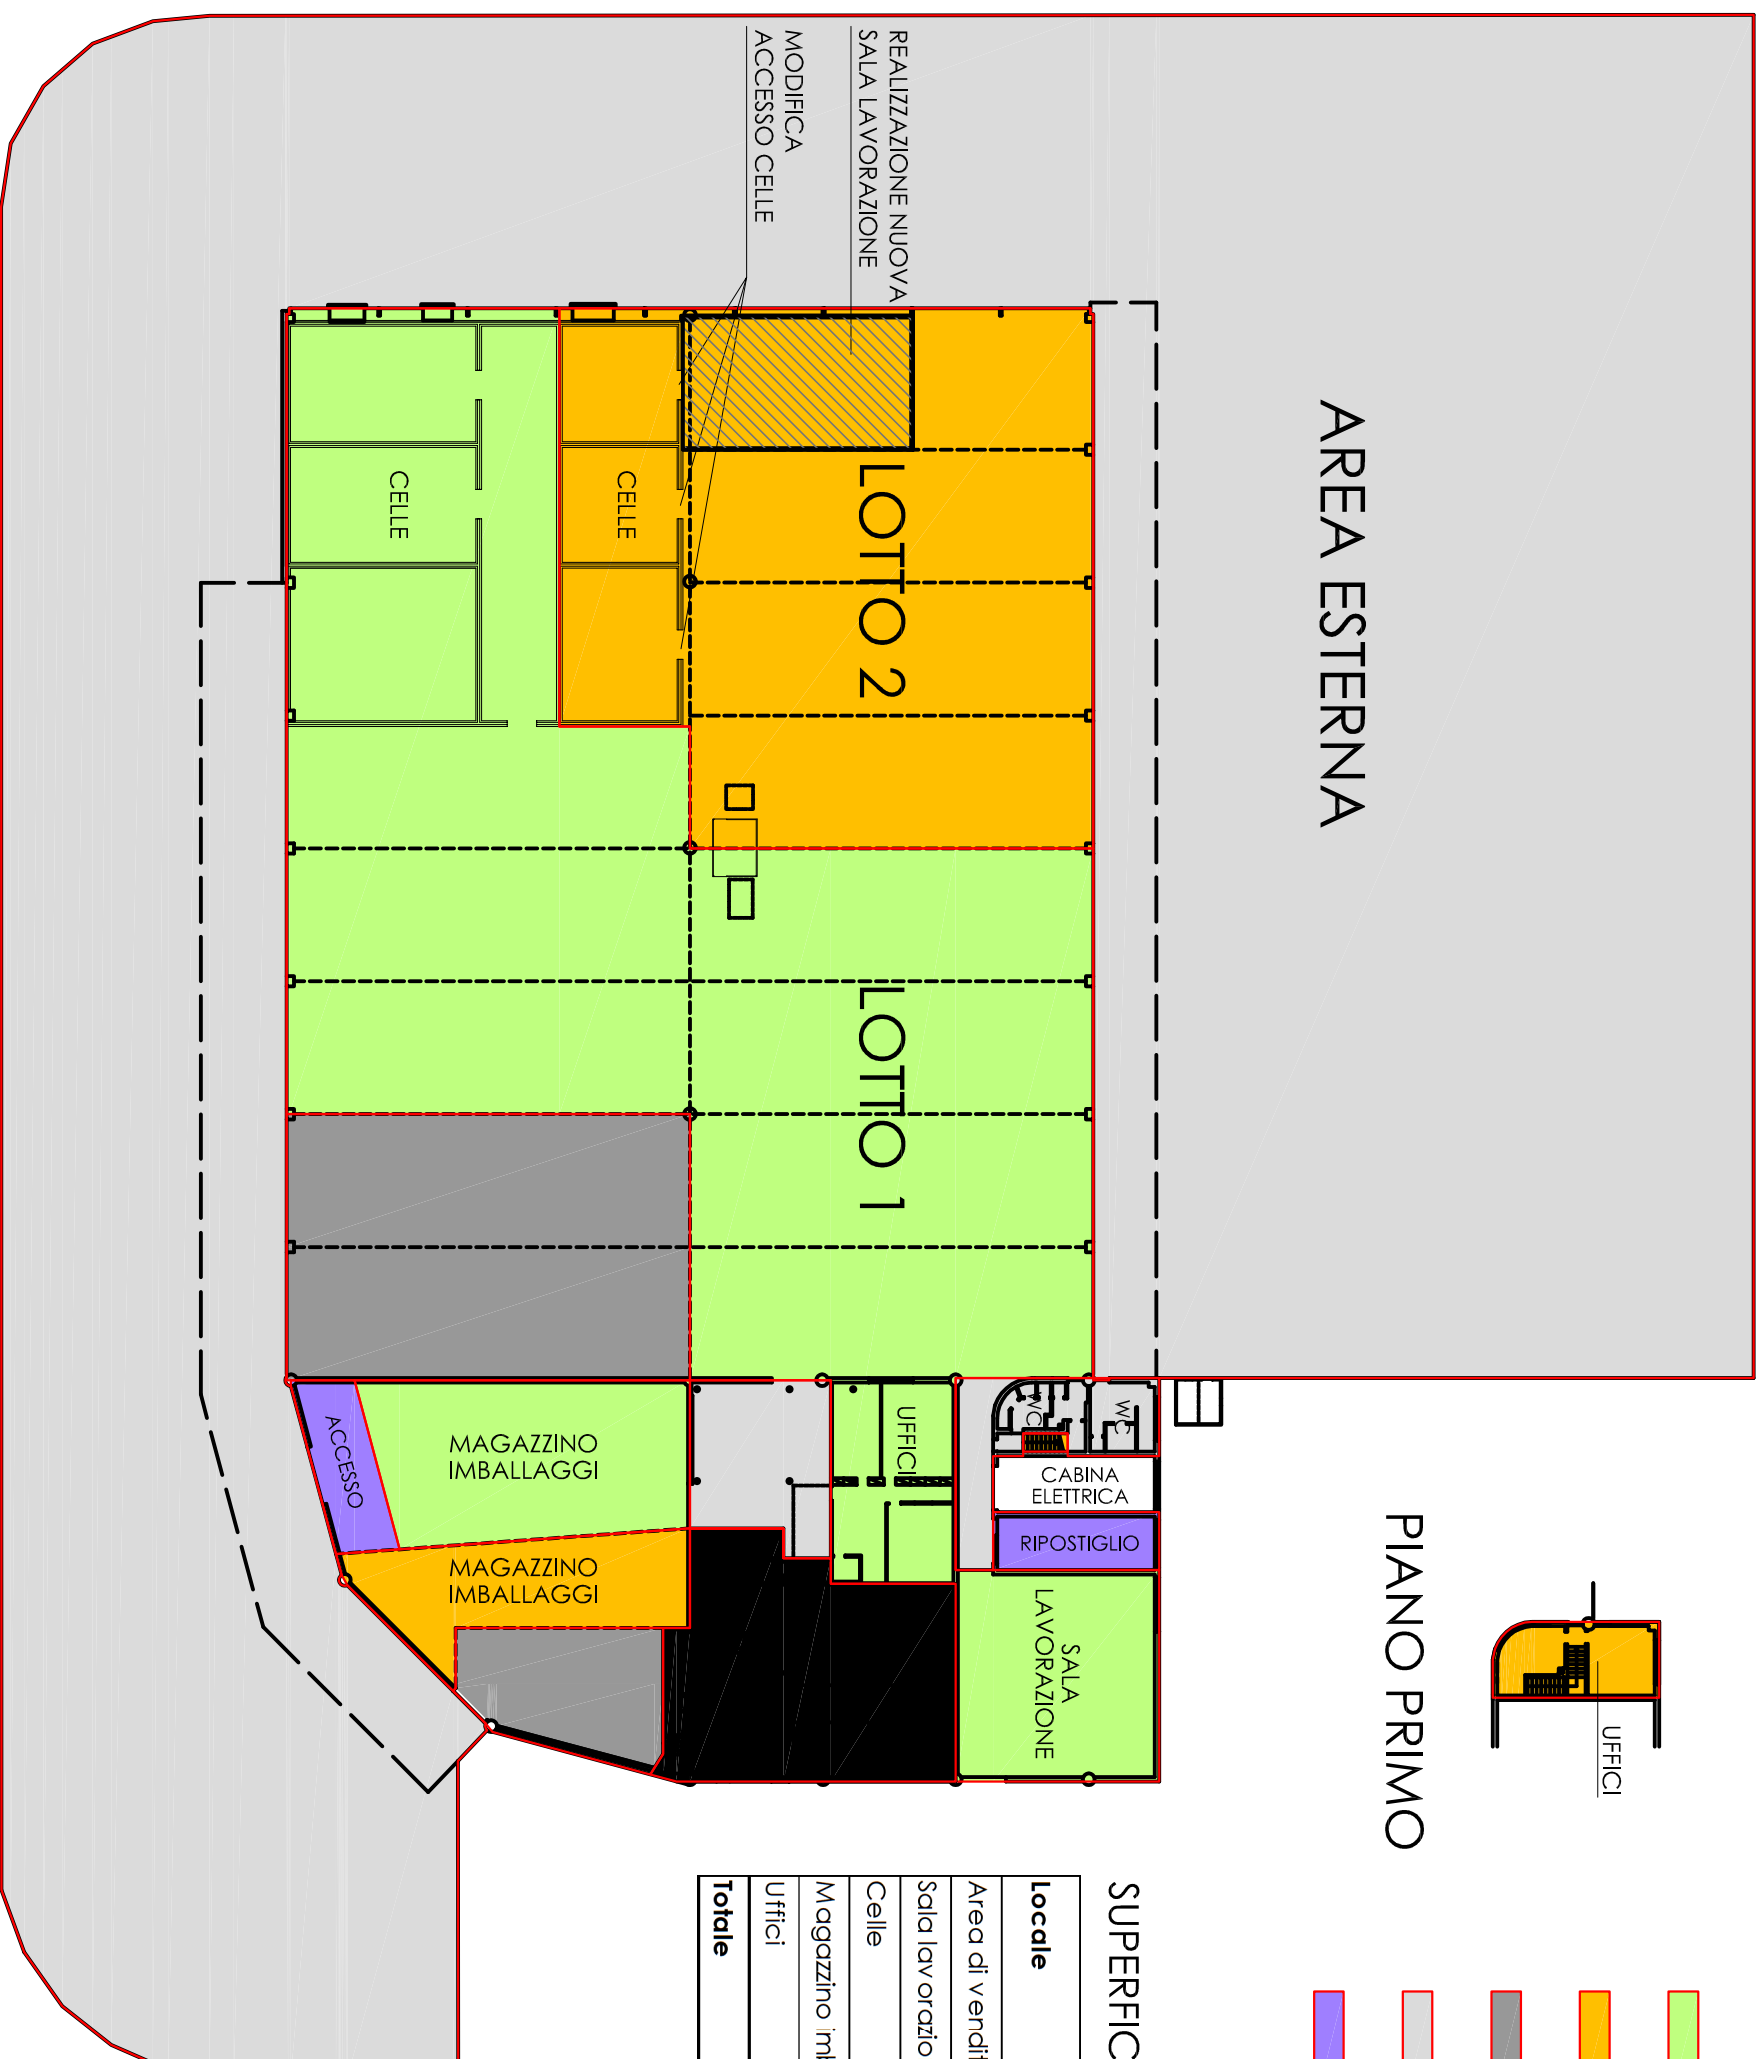

ALLEGATO A

AREA ESTERNA

PIANO PRIMO

LEGENDA

- LOTTO 1
- LOTTO 2
- ALTRE CONCESSIONI
- SPAZI AD USO COMUNE A TUTTI I CONCESSIONARI
- SPAZI AD USO COMUNE AI LOTTI 1 E 2

SUPERFICI

Locale	LOTTO 1 mq.	LOTTO 2 mq.
Area di vendita	1.692,00	859,00
Sala lavorazione	197,00	149,00
Celle	521,00	236,00
Magazzino imballaggi	228,00	144,00
Uffici	116,00	60,00
Totale	2754,00	1448,00

PIANO TERRA